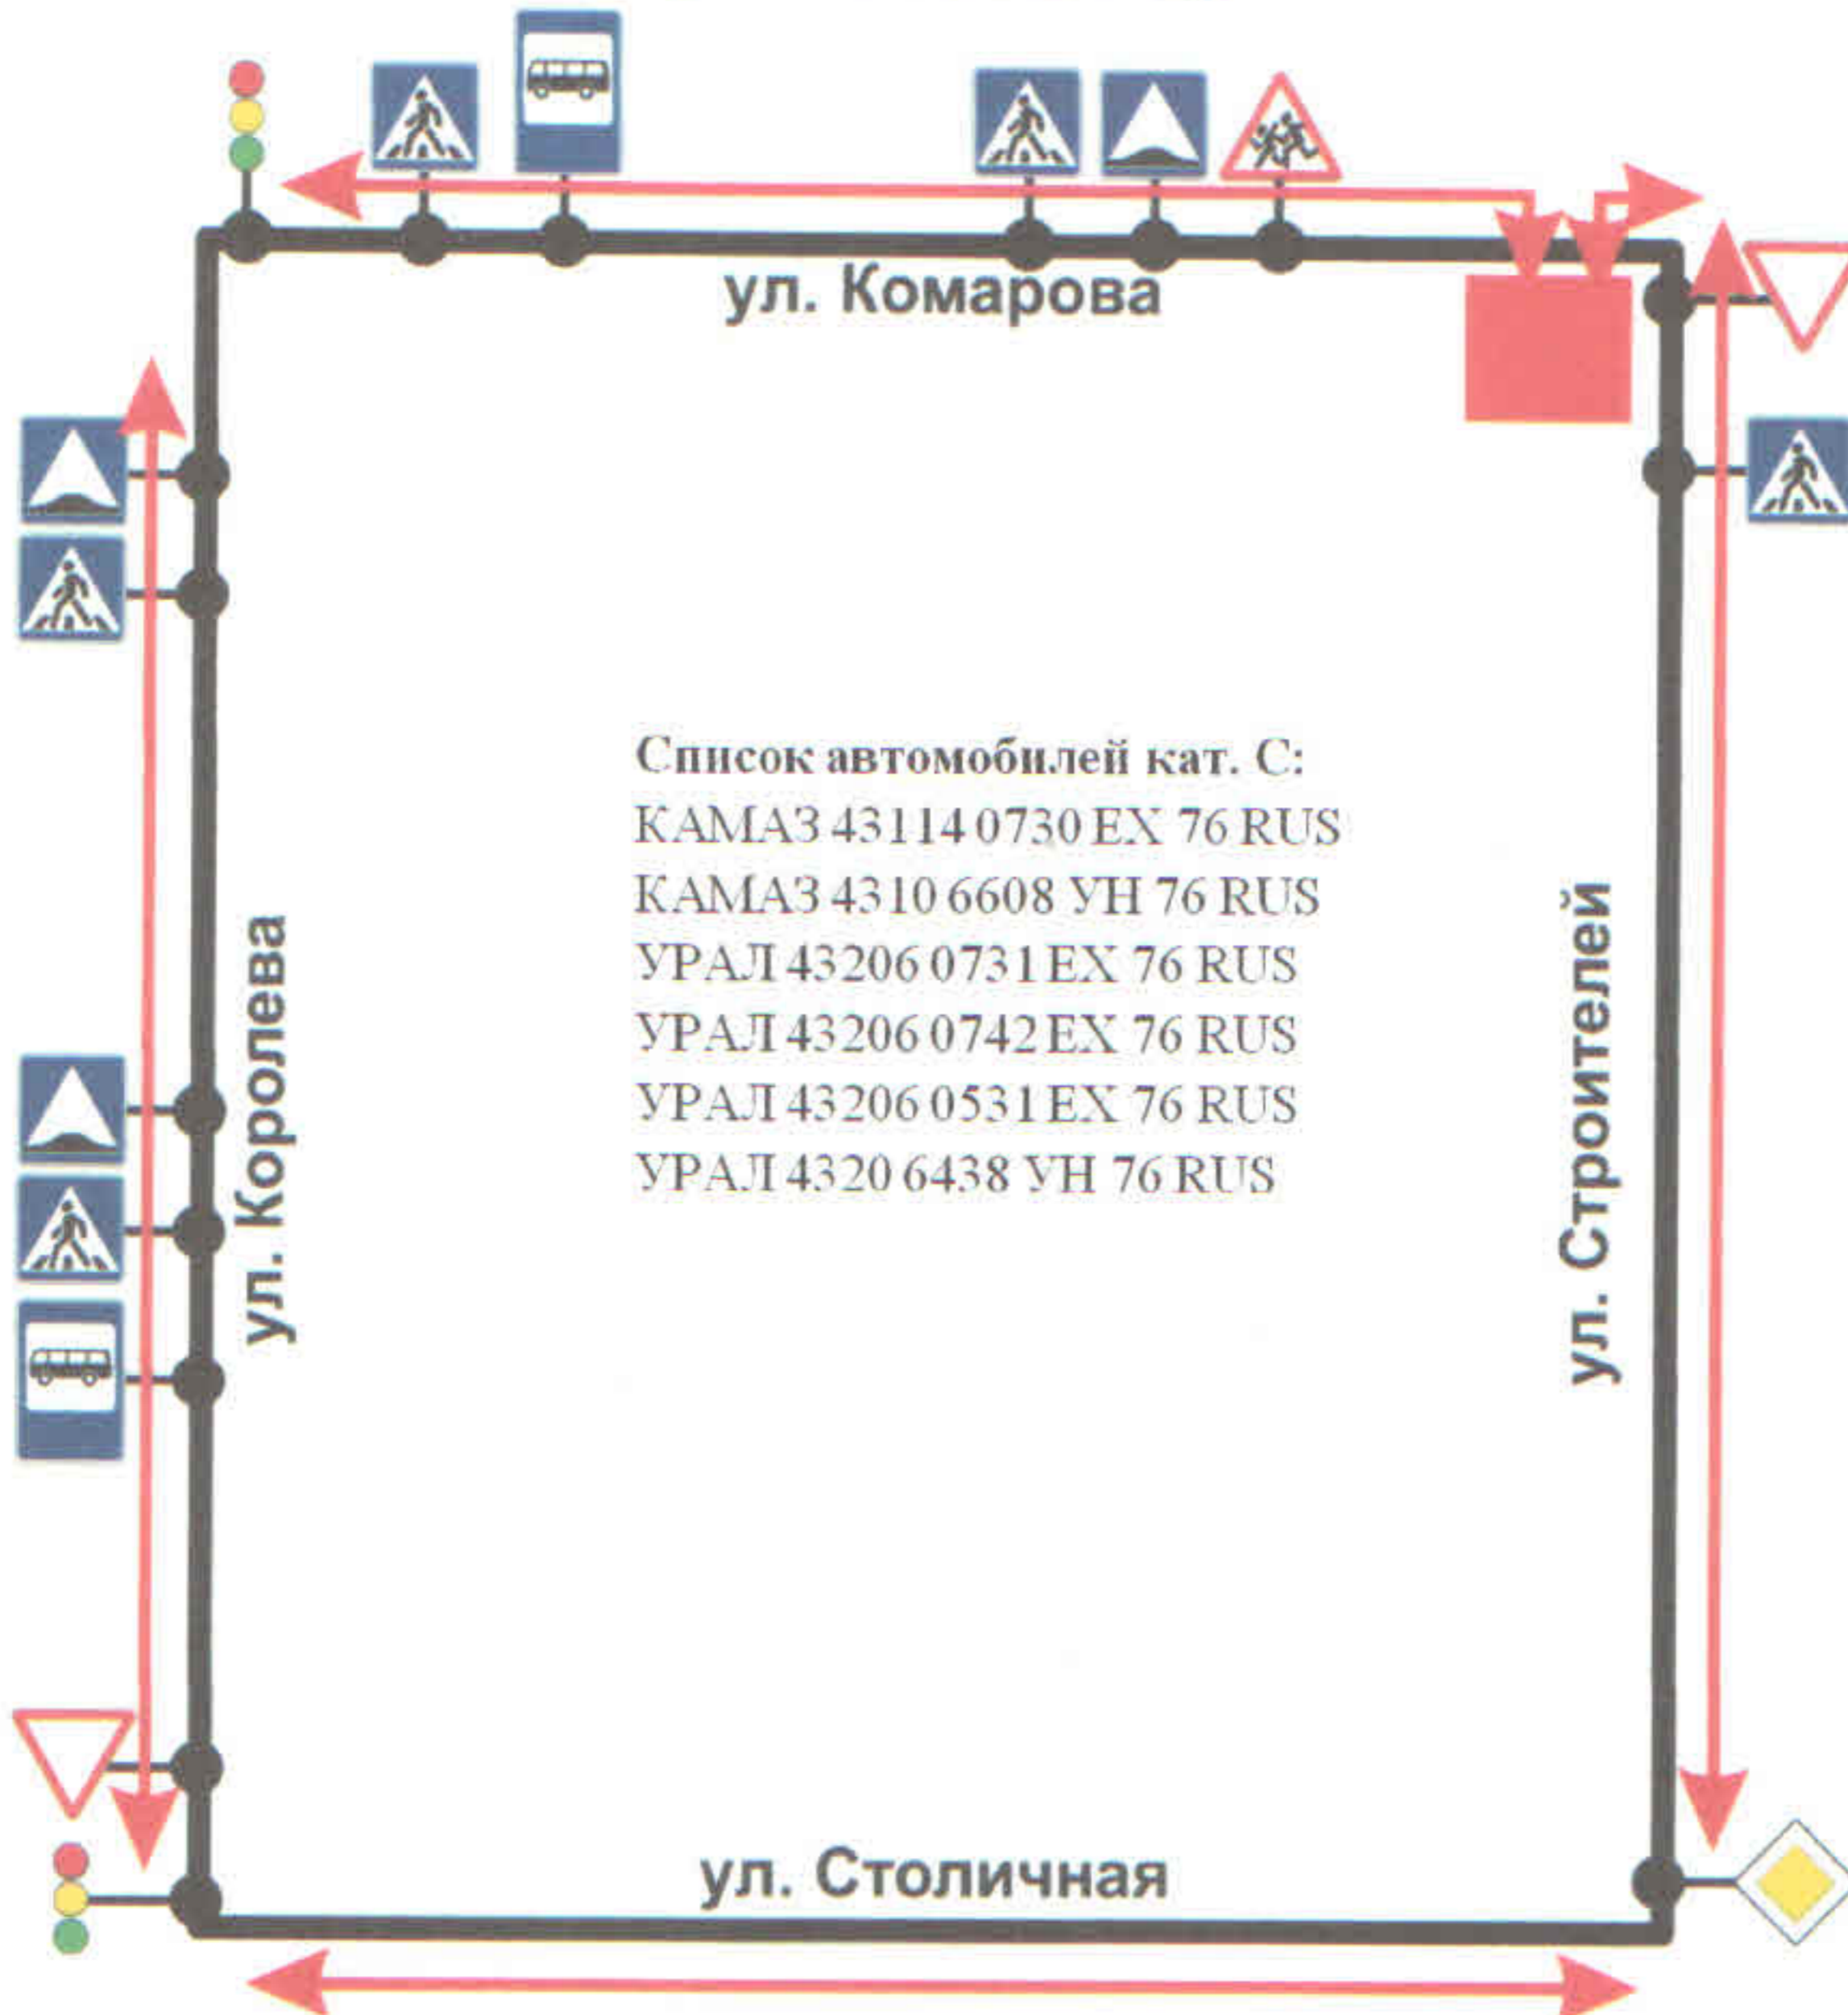

«УТВЕРЖДАЮ»

Председатель Совета
Зеленодольской МО
РОГО ДОСААФ РТ

Аглуллин И.И.

«11» января 2021 г.

Схема учебного маршрута №2

Сайдашева-Королева-Гари-
Гайдара-Жуковского-Белинского-
Гоголя-Паратская-
Гоголя-Белинского-Жуковского-
Гайдара-Гари-Королева-
Сайдашева
протяженность 16 км.

Идиятуллин Р.И.

«17» января 2021 г.

«УТВЕРЖДАЮ»

Председатель Совета
Зеленодольской МО
РОГО ДОСААФ РТ

Атлуллин И.И.

«17» января 2021 г.

Схема учебного маршрута №1
Комарова-Королева-Столичная-Строителей
протяженность 7 км.