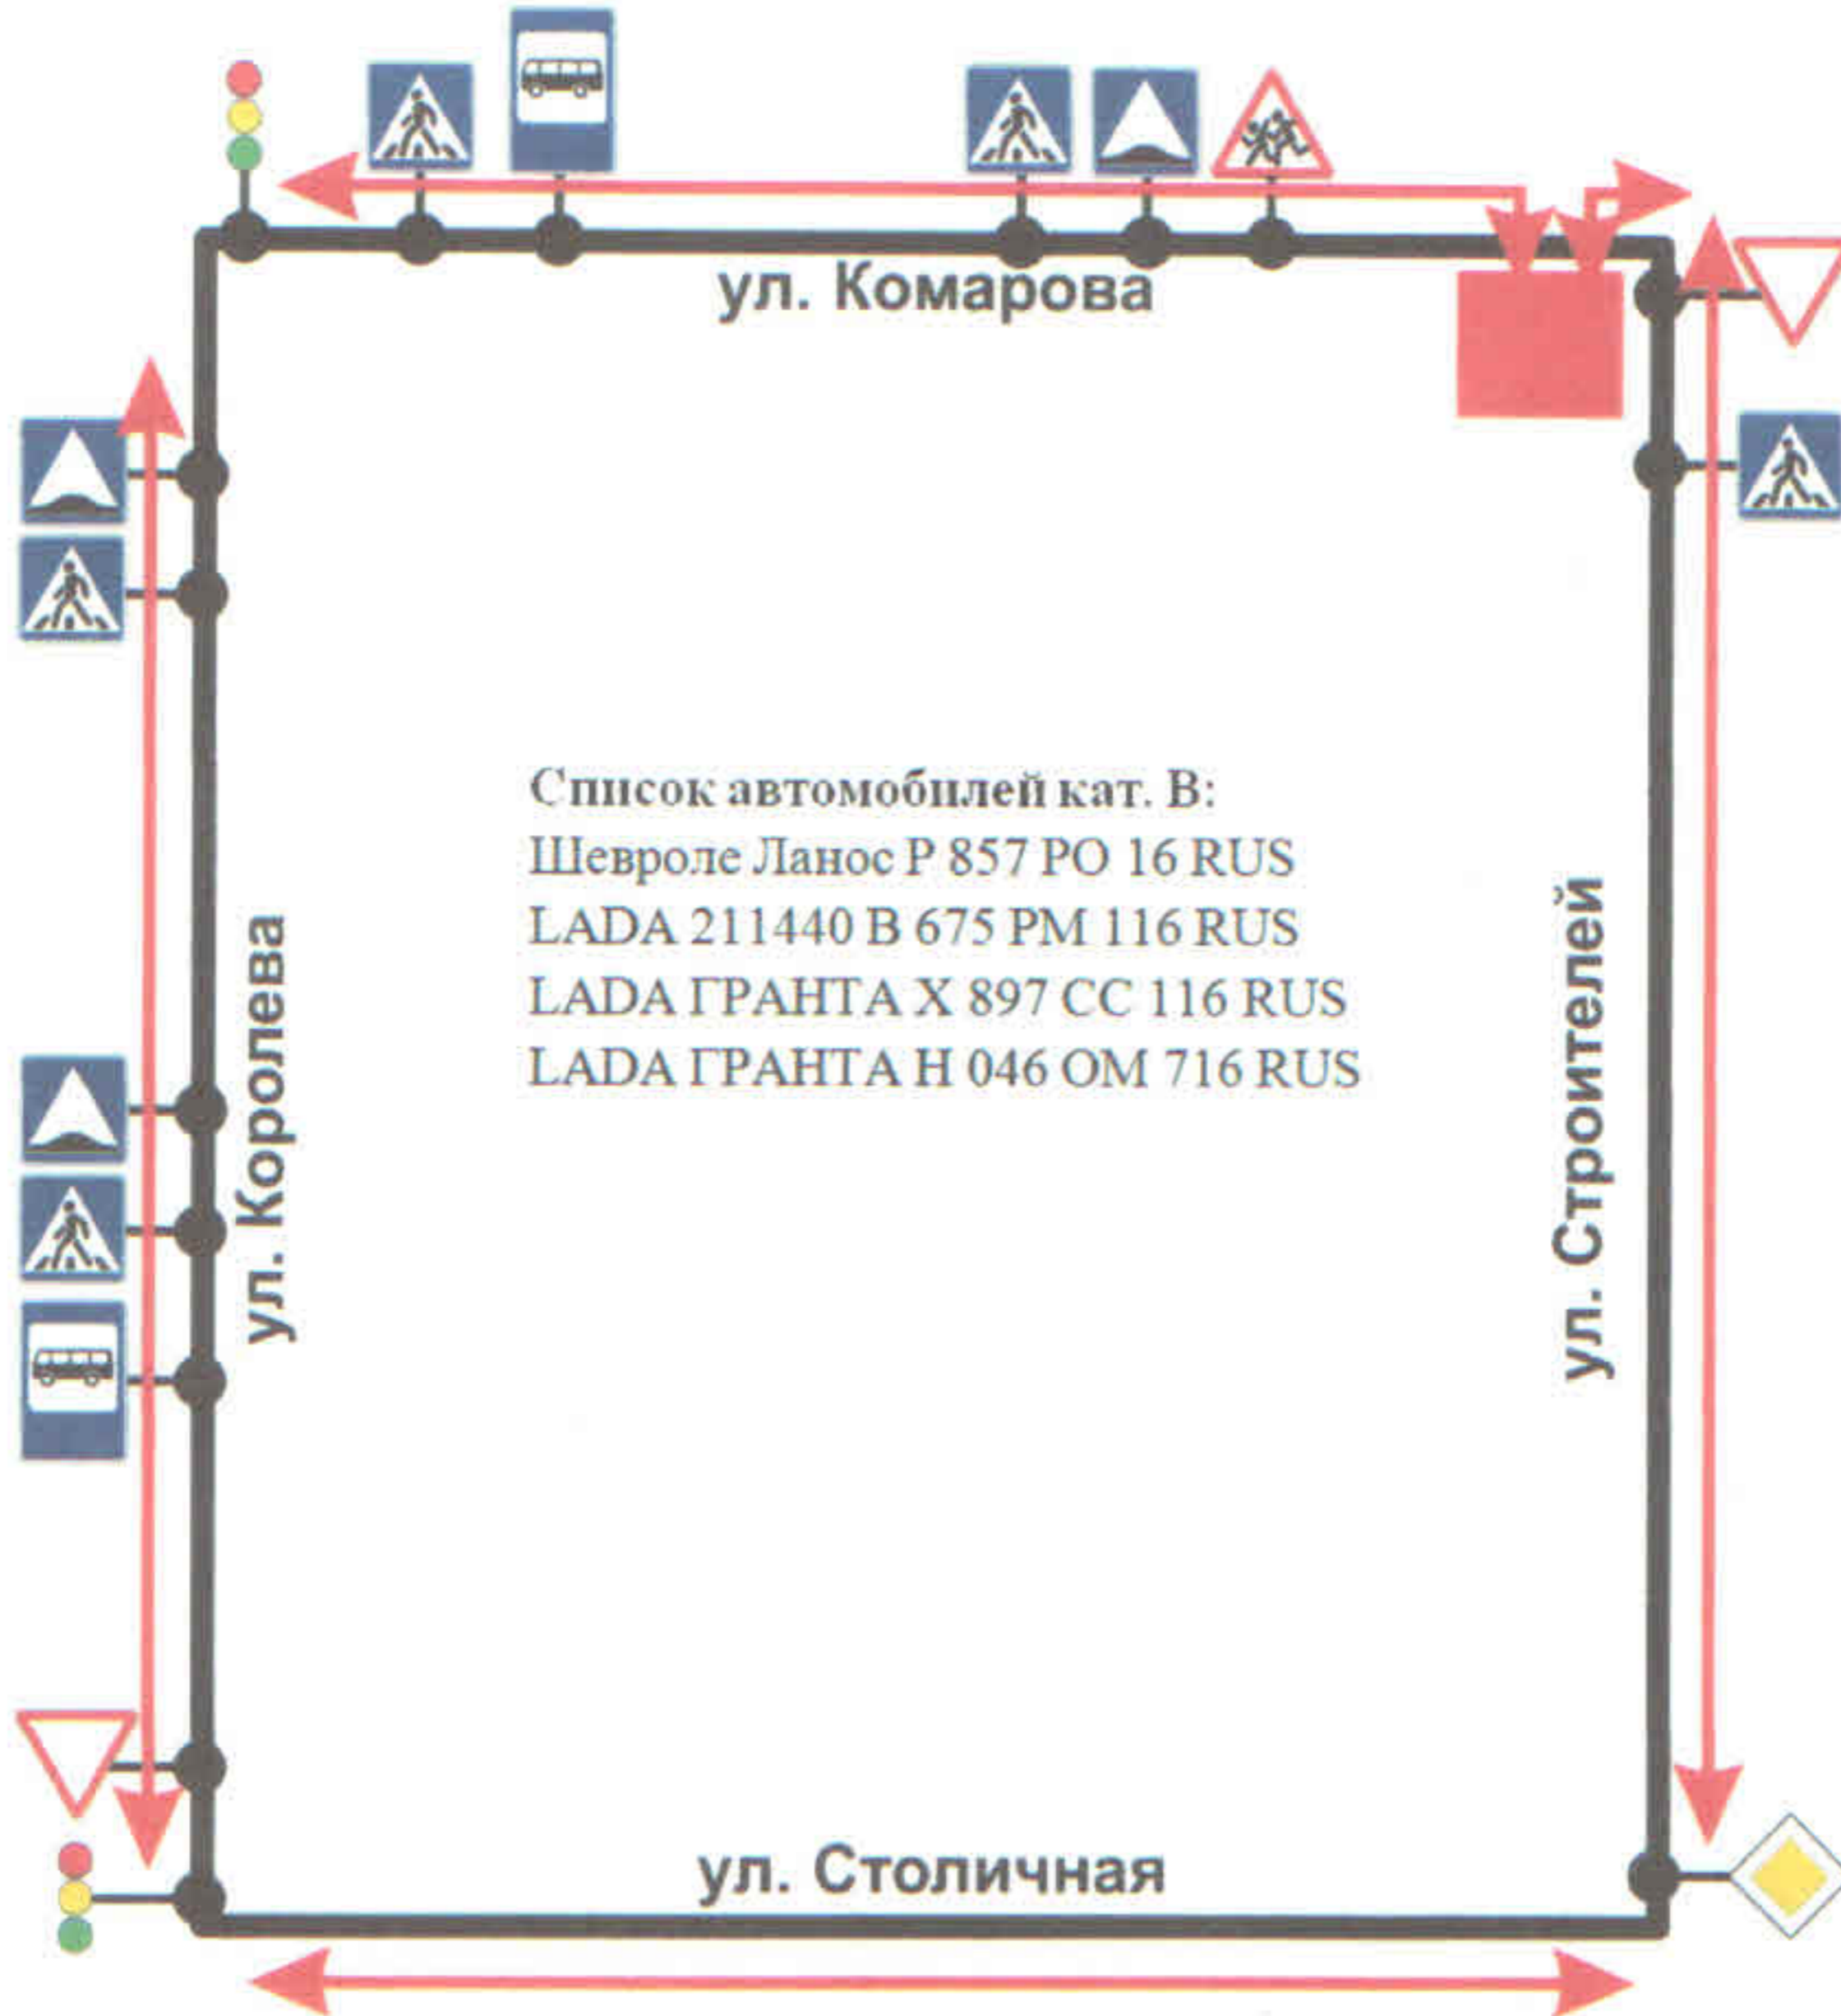

Схема учебного маршрута №1
Комарова-Королева-Столичная-Строителей
протяженность 7 км.

Список автомобилей кат. В:
Шевроле Ланос Р 857 РО 16 RUS
LADA 211440 В 675 РМ 116 RUS
LADA ГРАНТА Х 897 СС 116 RUS
LADA ГРАНТА Н 046 ОМ 716 RUS