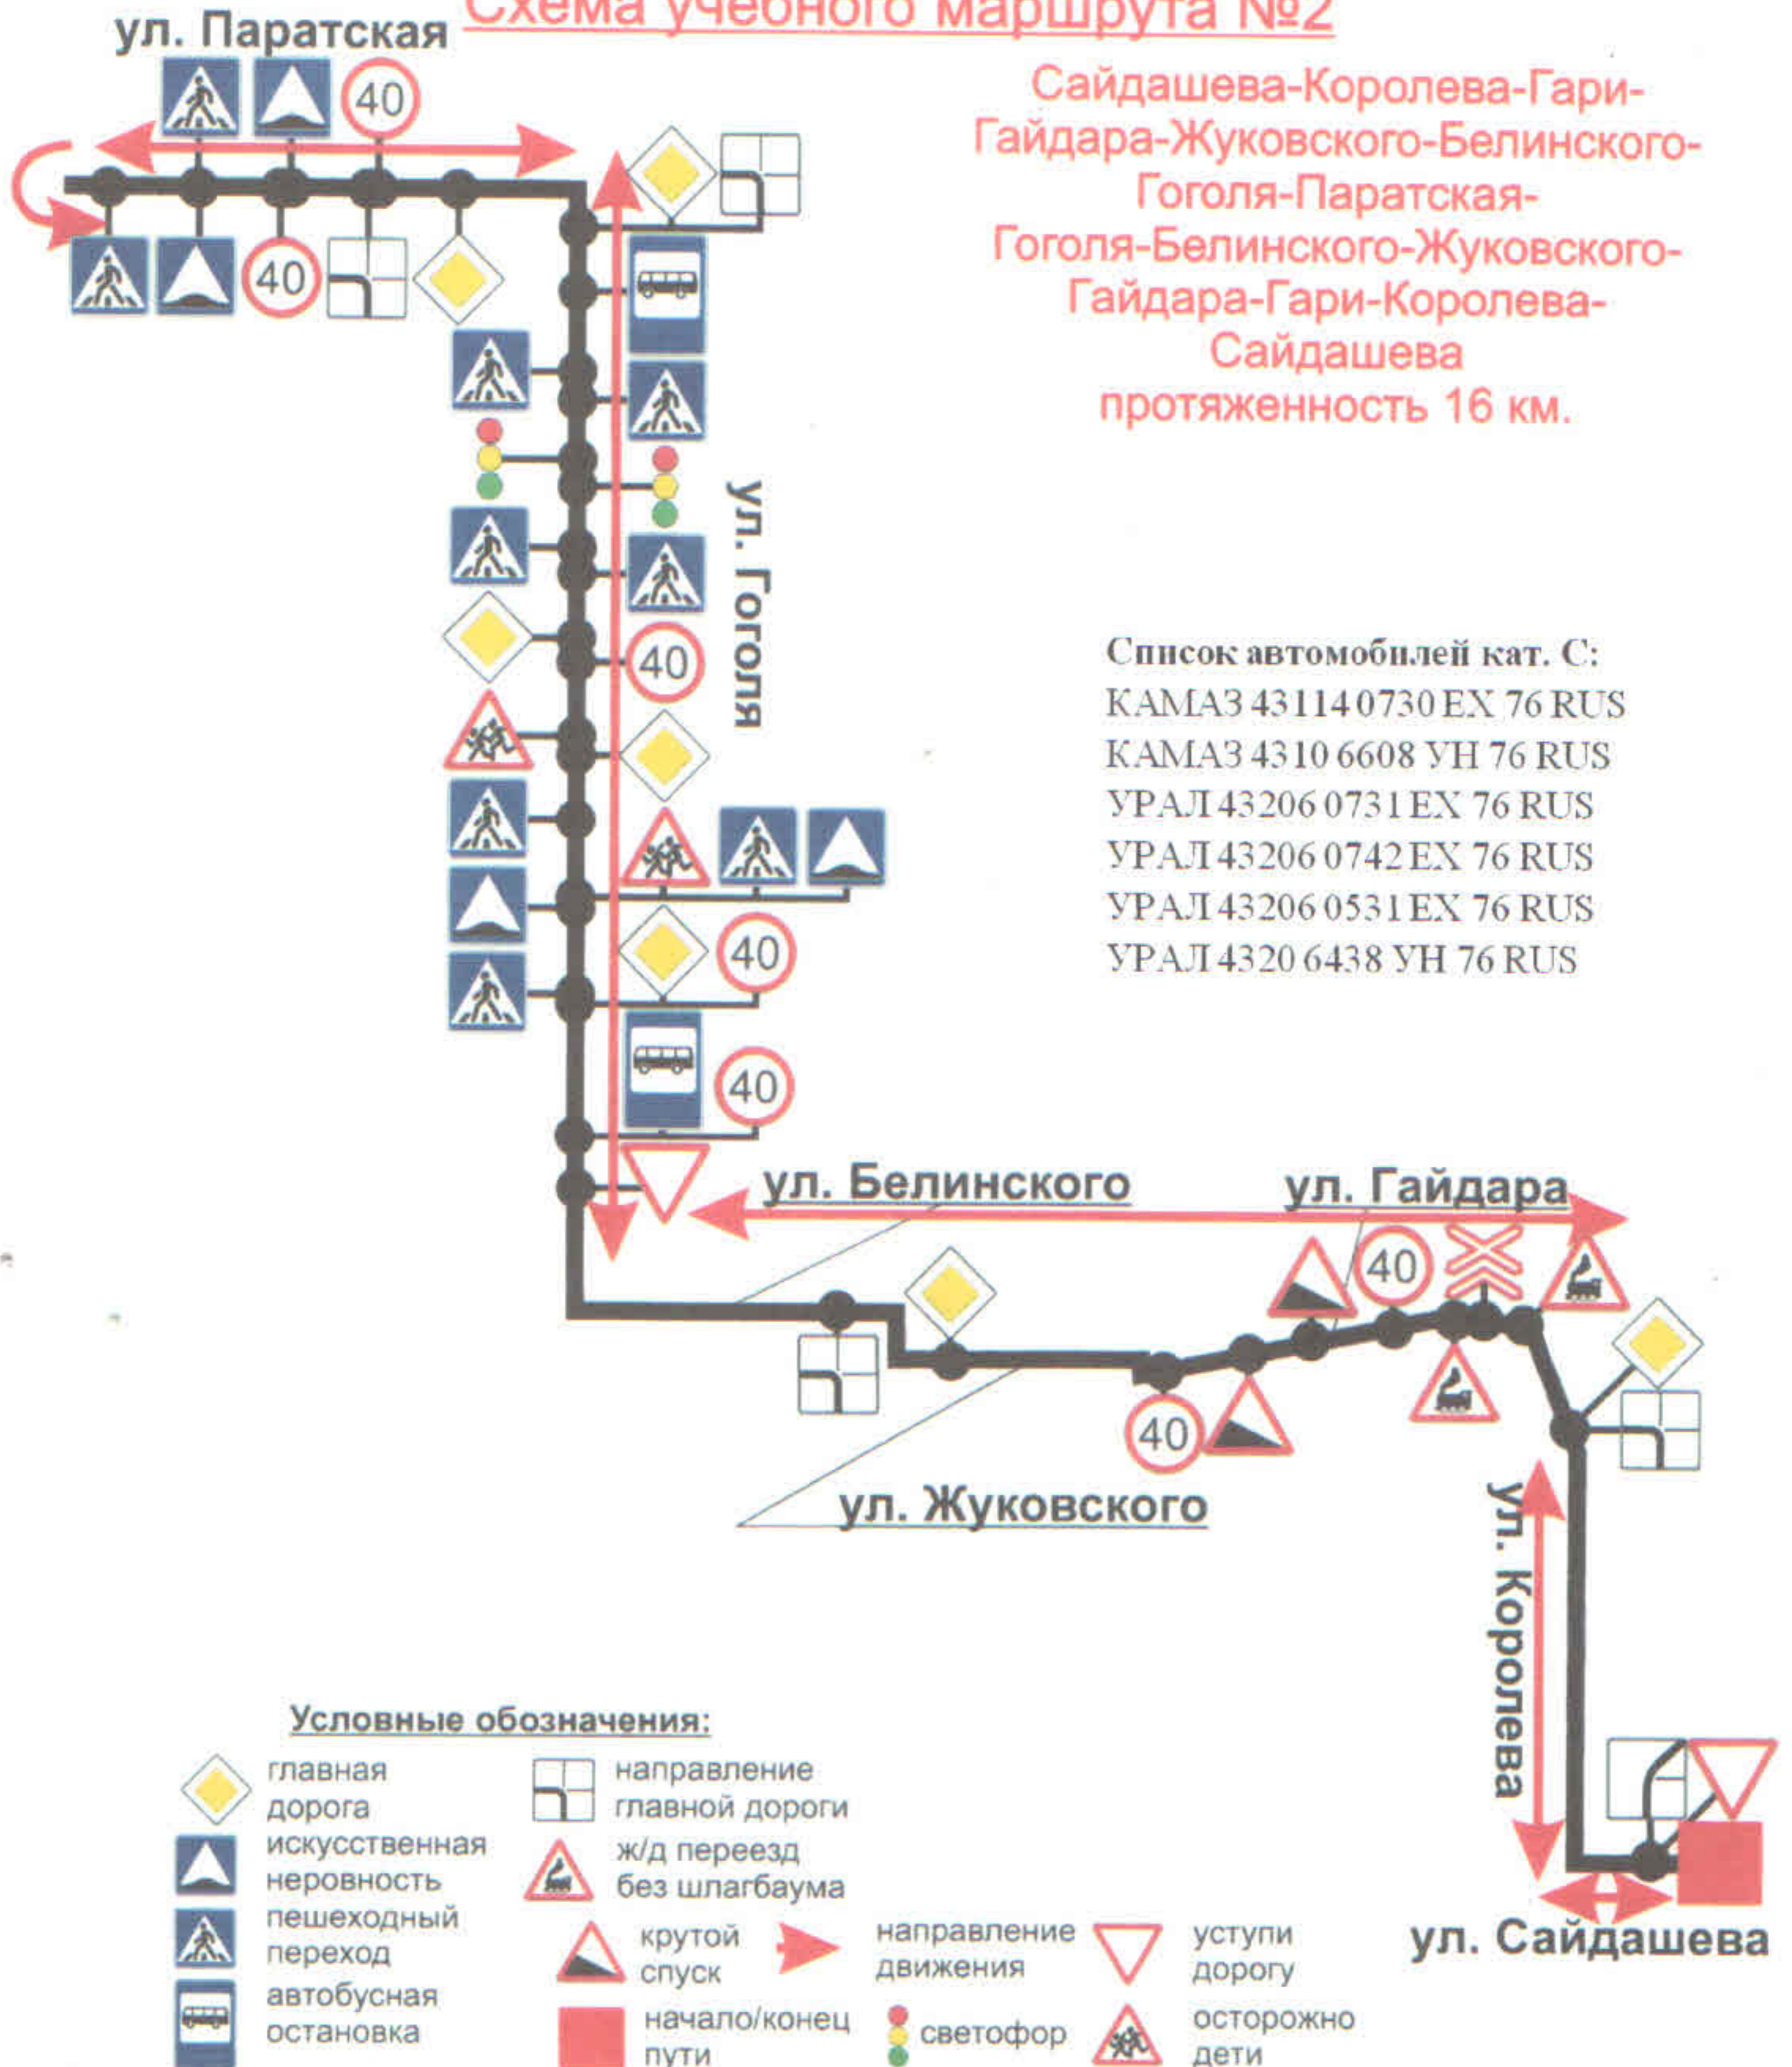

«УТВЕРЖДАЮ»

Председатель Совета
Зеленодольской МО
РОГО ДОСААФ РТ

Аглуллин И.И.

«11» января 2021 г.

Схема учебного маршрута №2

Сайдашева-Королева-Гари-
Гайдара-Жуковского-Белинского-
Гоголя-Паратская-
Гоголя-Белинского-Жуковского-
Гайдара-Гари-Королева-
Сайдашева
протяженность 16 км.