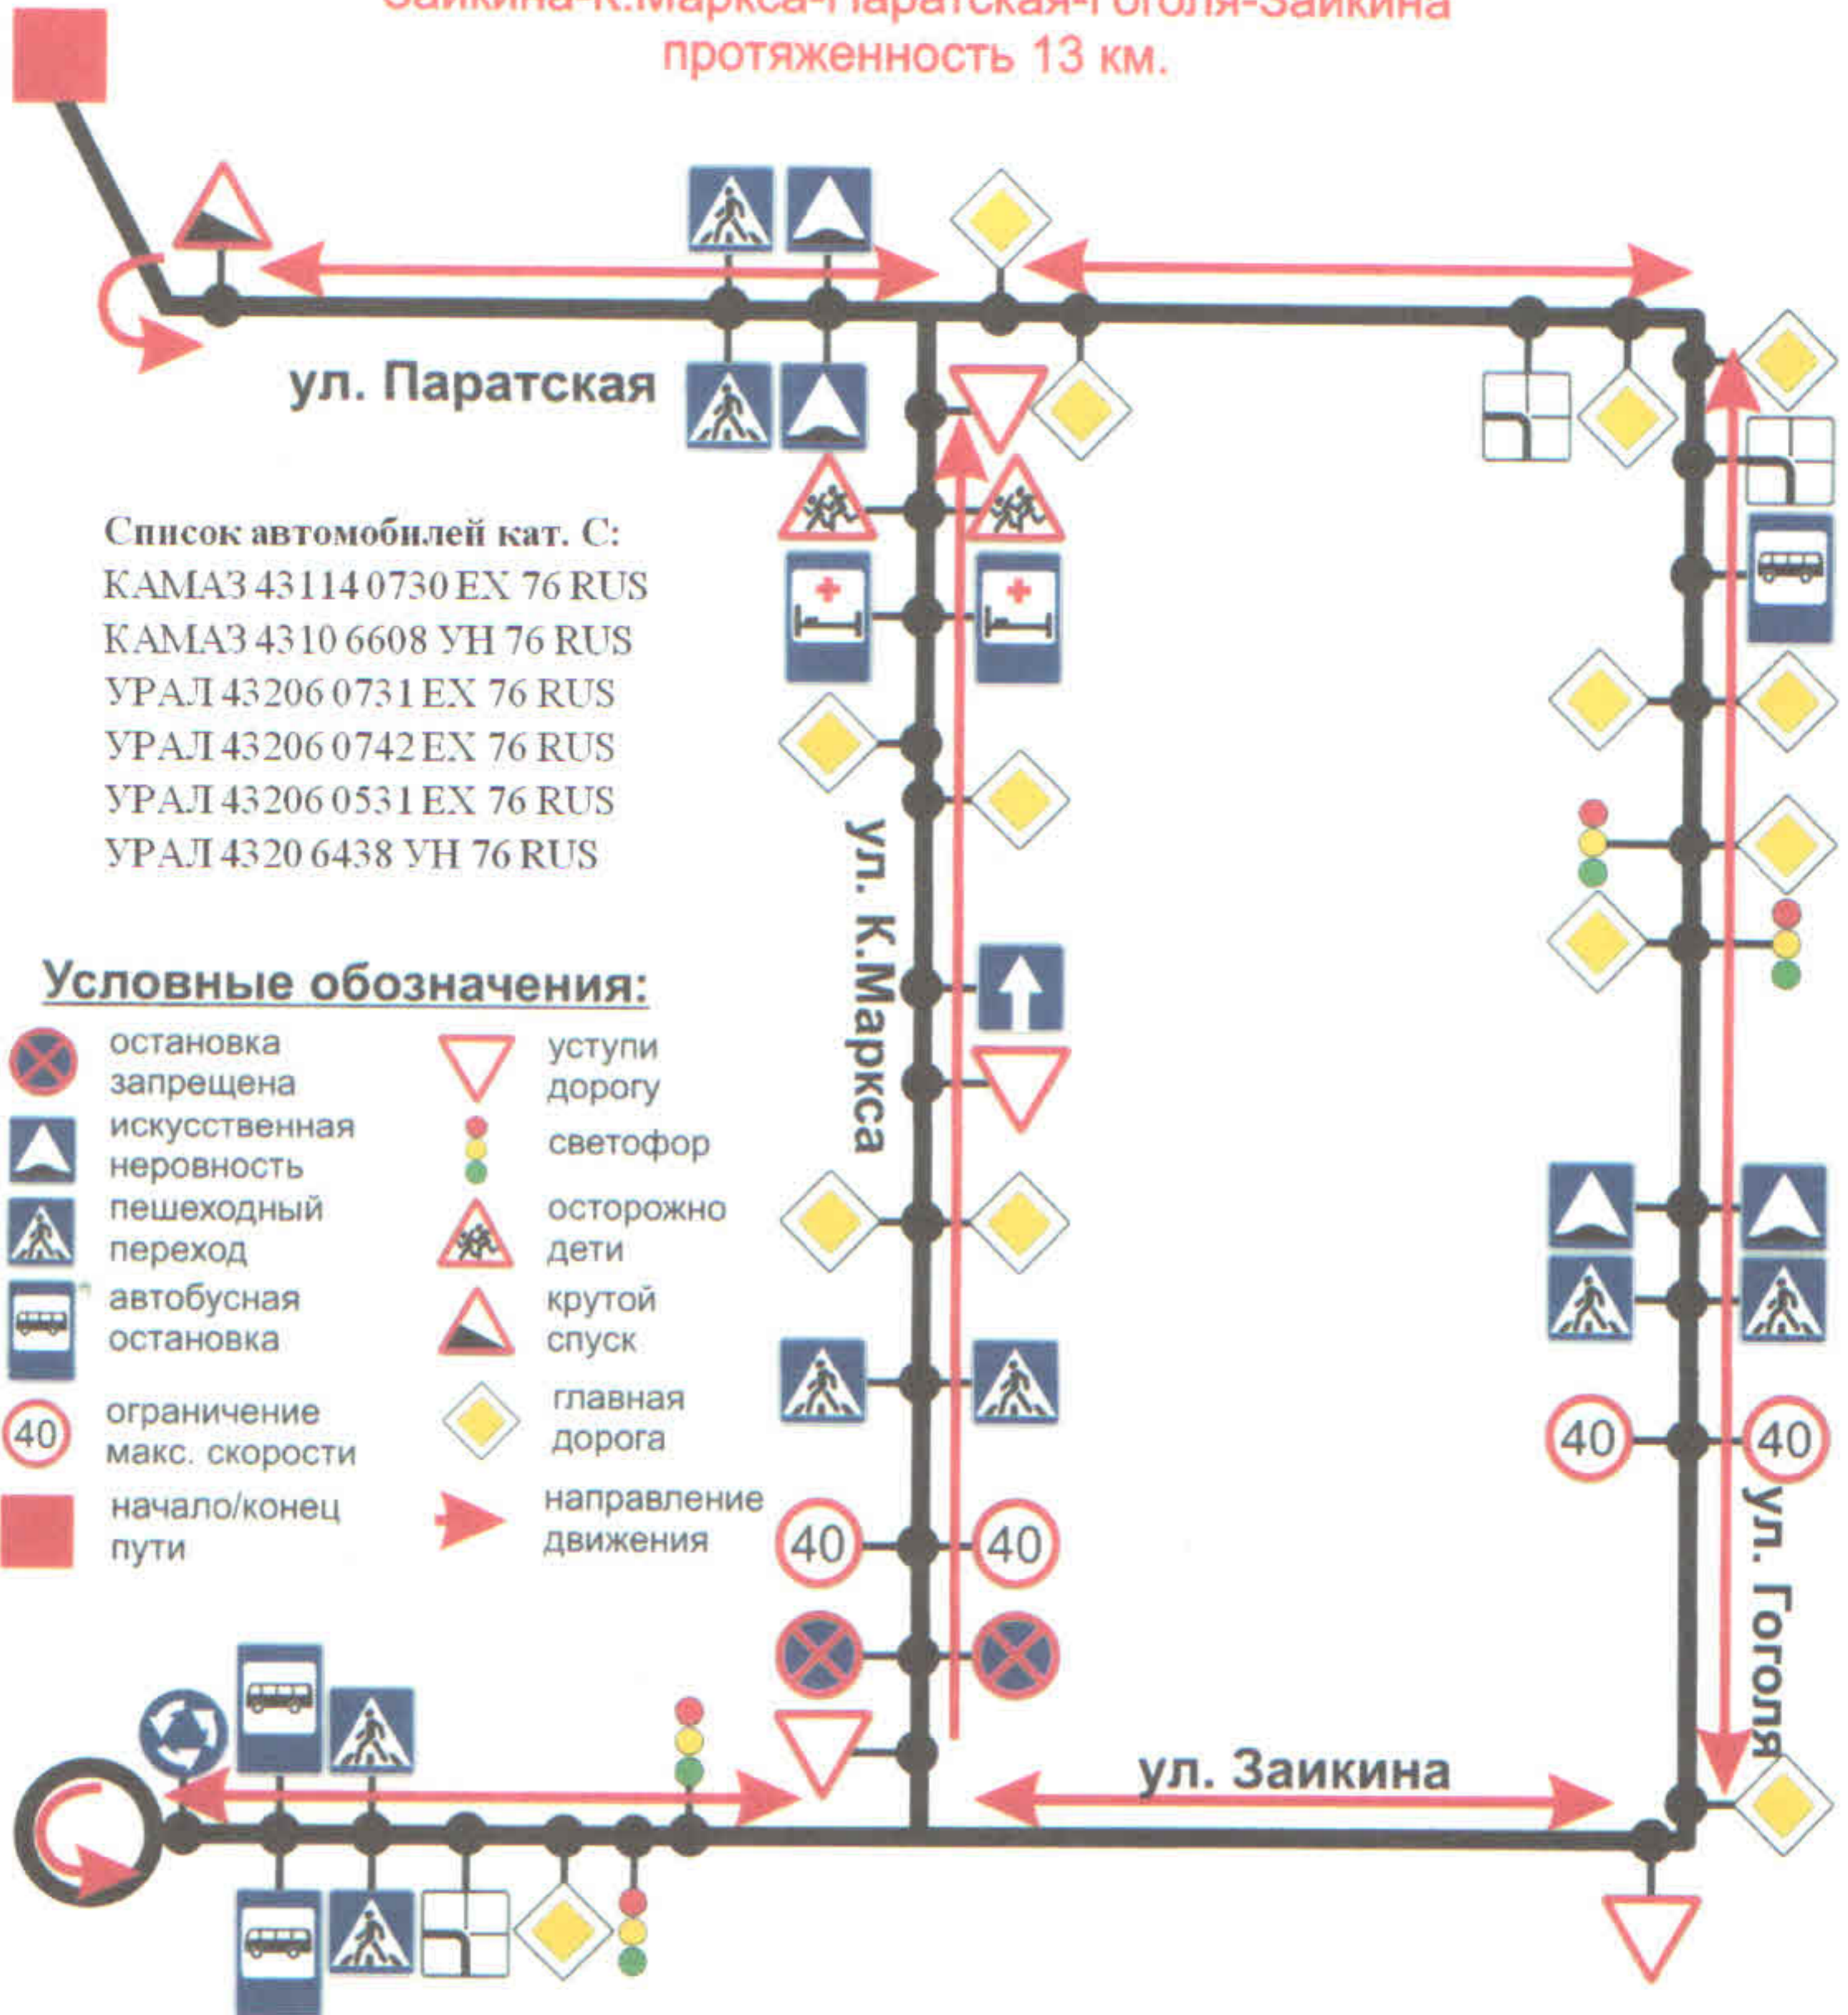

Схема учебного маршрута №3
Заикина-К.Маркса-Паратская-Гоголя-Заикина
протяженность 13 км.

«СОГЛАСОВАНО»

Начальник ОГИБДД отдела МВД РФ
по Зеленодольскому району,
полковник полиции

Идиятуллин Р.И.

«11» января 2021 г.

«УТВЕРЖДАЮ»

Председатель Совета
Зеленодольской МО
РОГО ДОСААФ РТ

Аглуллин И.И.

«11» января 2021 г.

Схема учебного маршрута №2

Сайдашева-Королева-Гари-
Гайдара-Жуковского-Белинского-
Гоголя-Паратская-
Гоголя-Белинского-Жуковского-
Гайдара-Гари-Королева-
Сайдашева
протяженность 16 км.